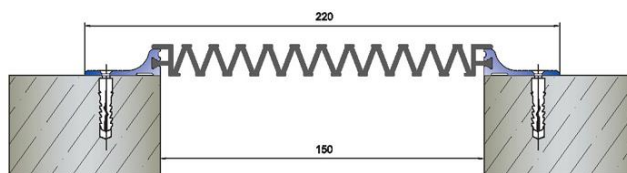

### Характеристики

накладной профиль для деформационных швов 150мм для стен и потолков

<b>Ширина видимой части:</b>	220 мм
<b>Высота профиля (глубина установки):</b>	14 мм
<b>Компенсация деформаций:</b>	+/-130мм
<b>Длина профиля:</b>	3 м
<b>Компенсационный материал</b>	Система алюминиевых профилей в комбинации со специальной резиной серого цвета.