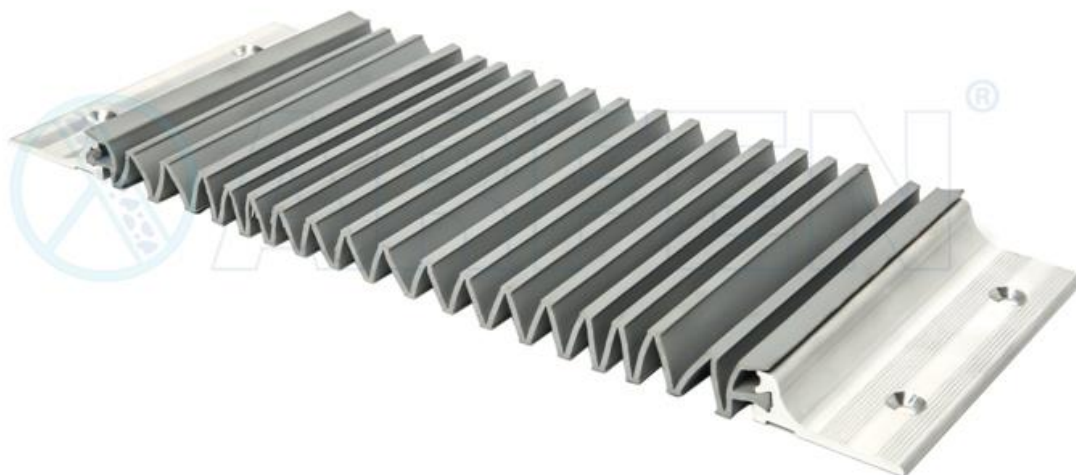

## AR295-150

### Характеристики

накладной профиль для деформационных швов 150мм для стен и потолков

<b>Ширина видимой части:</b>	220 мм
<b>Высота профиля (глубина установки):</b>	14 мм
<b>Компенсация деформаций:</b>	+/-130мм
<b>Длина профиля:</b>	3 м
<b>Компенсационный материал</b>	Система алюминиевых профилей в комбинации со специальной резиной серого цвета.